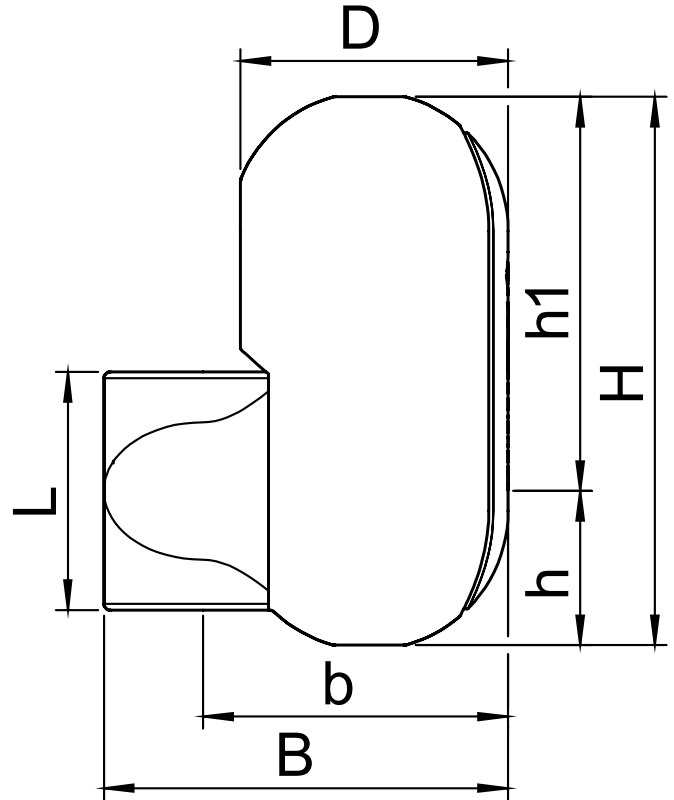

Nach EnEV: ja
 According to B2 (DIN 4102): ja
 Nach E (EN 13501-1): ja

Werkstoffe

Gehäuse: EPP
 Farbe: Schwarz

Zeichnung

Abmessungen

H:	387 mm
h:	93 mm
h1:	293 mm
L:	170 mm
D:	164 mm
B:	244 mm
b:	181 mm

Leergewicht (circa) 0,3 kg