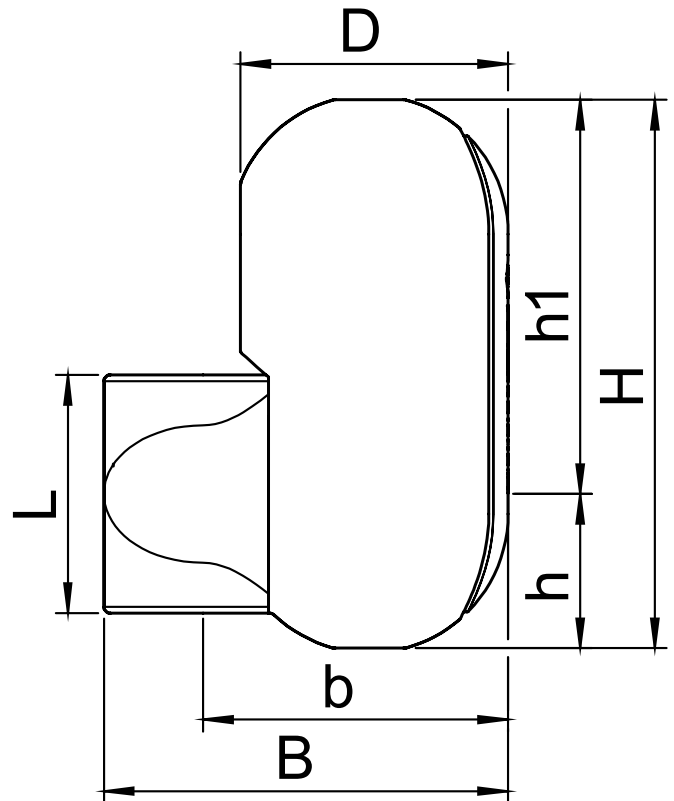

Nach EnEV: ja
 According to B2 (DIN 4102): ja
 Nach E (EN 13501-1): ja

Werkstoffe

Gehäuse: EPP
 Farbe: Schwarz

Zeichnung

Abmessungen

H:	387 mm
h:	93 mm
h1:	293 mm
L:	170 mm
D:	164 mm
B:	263 mm
b:	189 mm

Leergewicht (circa) 0,3 kg